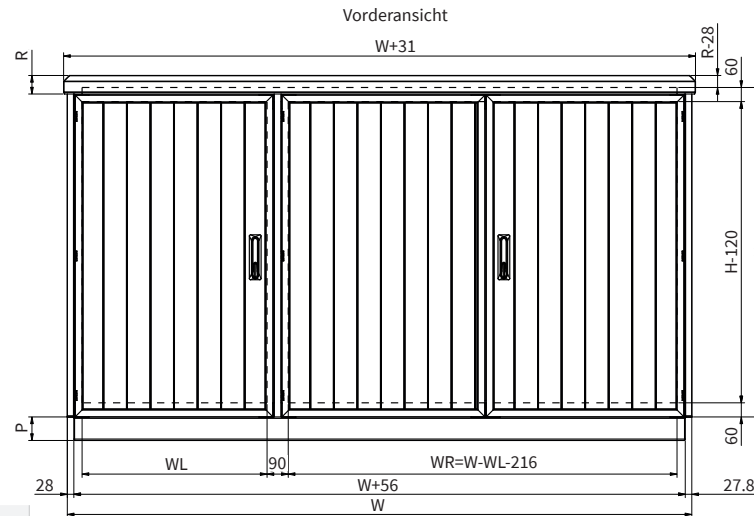

Vorderansicht

Seitenansicht links

Dimension	Bezeichnung	Standard [mm]
Mw	Breite Montageplatte	W-149
Mh	Höhe Montageplatte	H-160

Outdoorschrank mit Einzeltür		
Dimension	Bezeichnung	Standard [mm]
H	Höhe Profilrahmen	1000, 1200, 1400, 1600, 1800, 2000
W	Breite Profilrahmen	609, 809
D	Tiefe Profilrahmen	409, 509, 609, 709, 809, 1009
P	Höhe Sockelrahmen	100
R	Höhe Regendach	79 (ohne Lüfter), 113 (mit Lüfter)

Vorderansicht ohne Türen

Vorderansicht

Seitenansicht links

Dimension	Bezeichnung	Standard [mm]
Mw	Breite Montageplatte	W-149
Mh	Höhe Montageplatte	H-160

Outdoorschrank mit Einzeltür		
Dimension	Bezeichnung	Standard [mm]
H	Höhe Profilrahmen	1000, 1200, 1400, 1600, 1800, 2000
W	Breite Profilrahmen	1054, 1254, 1454, 1654, 1854, 2054, 2254, 2454, 2654
D	Tiefe Profilrahmen	409, 509, 609, 709, 809, 1009
P	Höhe Sockelrahmen	100
R	Höhe Regendach	79 (ohne Lüfter), 113 (mit Lüfter)

PLANUNGSUNTERLAGEN FREE-CAB-DW

Outdoorschrank mit EVU-Teil

Your safe connection

LUKA GMBH

Im Krümmel 19-21
51766 Engelskirchen

Tel: +49 2263/9283-0
Fax: +49 2263/9283-20

luka@luka.com | www.luka.com

Dimension	Bezeichnung	EVU-Teil [mm]	Mess- und Steuerungsteil [mm]
MLw/MRw	Breite Montagefläche	WL-23	W-WL-209
Mh	Höhe Montagefläche	H-160	H-160

Outdoorschrank mit EVU Teil			
Dimension	Bezeichnung	Standard [mm]	
H	Höhe Profilrahmen	1000, 1200, 1400, 1600, 1800, 2000	
W	Breite Profilrahmen	1054, 1254, 1454, 1654, 1854, 2054, 2254, 2454, 2654	
WL	Breite EVU Teil	486, 586, 686, 786, 868, 968, 1086	
D	Tiefe Profilrahmen	409, 509, 609, 709, 809, 1009	
P	Höhe Sockelrahmen	100	
R	Höhe Regendach	79 (ohne Lüfter), 113 (mit Lüfter)	