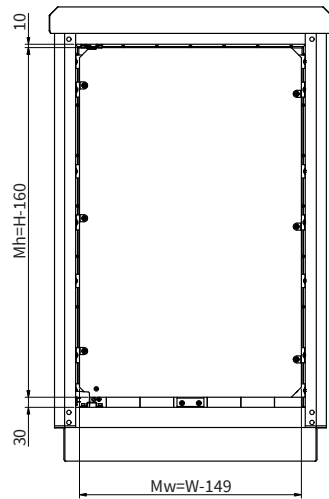

Vorderansicht

Seitenansicht links

Dimension	Bezeichnung	Standard [mm]
Mw	Breite Montageplatte	W-149
Mh	Höhe Montageplatte	H-160

Outdoorschrank mit Einzeltür		
Dimension	Bezeichnung	Standard [mm]
H	Höhe Profilrahmen	1000, 1200, 1400, 1600, 1800, 2000
W	Breite Profilrahmen	609, 809
D	Tiefe Profilrahmen	409, 509, 609, 709, 809, 1009
P	Höhe Sockelrahmen	100
R	Höhe Regendach	79 (ohne Lüfter), 113 (mit Lüfter)

Vorderansicht ohne Türen

Vorderansicht

Seitenansicht links

Dimension	Bezeichnung	Standard [mm]
Mw	Breite Montageplatte	W-149
Mh	Höhe Montageplatte	H-160

Outdoorschrank mit Einzeltür		
Dimension	Bezeichnung	Standard [mm]
H	Höhe Profilrahmen	1000, 1200, 1400, 1600, 1800, 2000
W	Breite Profilrahmen	1054, 1254, 1454, 1654, 1854, 2054, 2254, 2454, 2654
D	Tiefe Profilrahmen	409, 509, 609, 709, 809, 1009
P	Höhe Sockelrahmen	100
R	Höhe Regendach	79 (ohne Lüfter), 113 (mit Lüfter)

PLANUNGSUNTERLAGEN FREE-CAB-DW

Outdoorschrank mit EVU-Teil

Your safe connection

LUKA GMBH

Im Krümmel 19-21
51766 Engelskirchen

Tel: +49 2263/9283-0
Fax: +49 2263/9283-20

luka@luka.com | www.luka.com

Dimension	Bezeichnung	EVU-Teil [mm]	Mess- und Steuerungsteil [mm]
MLw/MRw	Breite Montagefläche	WL-23	W-WL-209
Mh	Höhe Montagefläche	H-160	H-160

Outdoorschrank mit EVU Teil			
Dimension	Bezeichnung	Standard [mm]	
H	Höhe Profilrahmen	1000, 1200, 1400, 1600, 1800, 2000	
W	Breite Profilrahmen	1054, 1254, 1454, 1654, 1854, 2054, 2254, 2454, 2654	
WL	Breite EVU Teil	486, 586, 686, 786, 868, 968, 1086	
D	Tiefe Profilrahmen	409, 509, 609, 709, 809, 1009	
P	Höhe Sockelrahmen	100	
R	Höhe Regendach	79 (ohne Lüfter), 113 (mit Lüfter)	