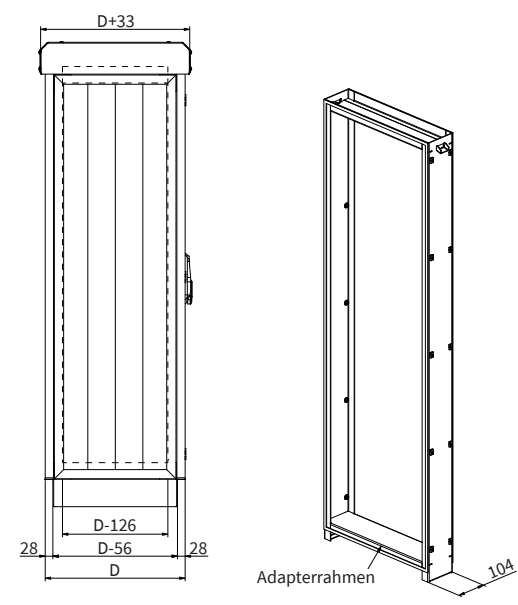

Vorderansicht ohne Türen

Vorderansicht

Seitenansicht links

Dimension	Bezeichnung	Standard [mm]
Mw	Breite Montageplatte	W-149
Mh	Höhe Montageplatte	H-160

Outdoorschrank mit Einzeltür		
Dimension	Bezeichnung	Standard [mm]
H	Höhe Profilrahmen	1000, 1200, 1400, 1600, 1800, 2000
W	Breite Profilrahmen	1054, 1254, 1454, 1654, 1854, 2054, 2254, 2454, 2654
D	Tiefe Profilrahmen	409, 509, 609, 709, 809, 1009
P	Höhe Sockelrahmen	100
R	Höhe Regendach	79 (ohne Lüfter), 113 (mit Lüfter)

Outdoorschrank mit EVU Teil			
Dimension	Bezeichnung	Standard [mm]	
H	Höhe Profilrahmen	1000, 1200, 1400, 1600, 1800, 2000	
W	Breite Profilrahmen	1054, 1254, 1454, 1654, 1854, 2054, 2254, 2454, 2654	
WL	Breite EVU Teil	486, 586, 686, 786, 868, 968, 1086	
D	Tiefe Profilrahmen	409, 509, 609, 709, 809, 1009	
P	Höhe Sockelrahmen	100	
R	Höhe Regendach	79 (ohne Lüfter), 113 (mit Lüfter)	

PLANUNGSUNTERLAGEN FREE-CAB-DW

Anreihkombination

LUKA GMBH

Im Krümmel 19-21
51766 Engelskirchen

Tel: +49 2263/9283-0
Fax: +49 2263/9283-20

luka@luka.com | www.luka.com

Outdoorschrank mit EVU Teil		
Dimension	Bezeichnung	Standard [mm]
H	Höhe Profilrahmen	1000, 1200, 1400, 1600, 1800, 2000
W1/W2	Breite Profilrahmen	1054, 1254, 1454, 1654, 1854, 2054, 2254, 2454, 2654
D	Tiefe Profilrahmen	409, 509, 609, 709, 809, 1009
P	Höhe Sockelrahmen	100
R	Höhe Regendach	79 (ohne Lüfter), 113 (mit Lüfter)

PLANUNGSUNTERLAGEN FREE-CAB-DW

Aufbau Innentüren

LUKA GMBH

Im Krümmel 19-21
51766 Engelskirchen

Tel: +49 2263/9283-0
Fax: +49 2263/9283-20

luka@luka.com | www.luka.com

Dimension	Bezeichnung
H	Höhe Profilrahmen
A	Abstand zwischen vertikalem Rahmenprofil
ldw	Breite Innentüre