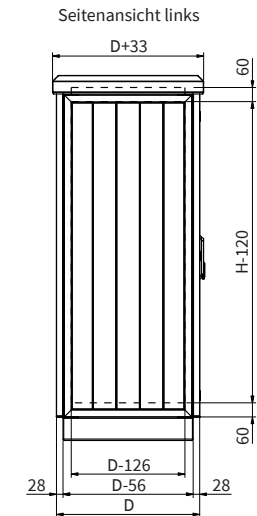

Vorderansicht

Seitenansicht links

Dimension	Bezeichnung	Standard [mm]
Mw	Breite Montageplatte	W-149
Mh	Höhe Montageplatte	H-160

Outdoorschrank mit Einzeltür		
Dimension	Bezeichnung	Standard [mm]
H	Höhe Profilrahmen	1000, 1200, 1400, 1600, 1800, 2000
W	Breite Profilrahmen	609, 809
D	Tiefe Profilrahmen	409, 509, 609, 709, 809, 1009
P	Höhe Sockelrahmen	100
R	Höhe Regendach	79 (ohne Lüfter), 113 (mit Lüfter)

Vorderansicht ohne Türen

Vorderansicht

Seitenansicht links

Dimension	Bezeichnung	Standard [mm]
Mw	Breite Montageplatte	W-149
Mh	Höhe Montageplatte	H-160

Outdoorschrank mit Einzeltür		
Dimension	Bezeichnung	Standard [mm]
H	Höhe Profilrahmen	1000, 1200, 1400, 1600, 1800, 2000
W	Breite Profilrahmen	1054, 1254, 1454, 1654, 1854, 2054, 2254, 2454, 2654
D	Tiefe Profilrahmen	409, 509, 609, 709, 809, 1009
P	Höhe Sockelrahmen	100
R	Höhe Regendach	79 (ohne Lüfter), 113 (mit Lüfter)

PLANUNGSUNTERLAGEN FREE-CAB-DW

Outdoorschrank mit EVU-Teil

Your safe connection

LUKA GMBH

Im Krümmel 19-21
51766 Engelskirchen

Tel: +49 2263/9283-0
Fax: +49 2263/9283-20

luka@luka.com | www.luka.com

Dimension	Bezeichnung	EVU-Teil [mm]	Mess- und Steuerungsteil [mm]
MLw/MRw	Breite Montagefläche	WL-23	W-WL-209
Mh	Höhe Montagefläche	H-160	H-160

Outdoorschrank mit EVU Teil			
Dimension	Bezeichnung	Standard [mm]	
H	Höhe Profilrahmen	1000, 1200, 1400, 1600, 1800, 2000	
W	Breite Profilrahmen	1054, 1254, 1454, 1654, 1854, 2054, 2254, 2454, 2654	
WL	Breite EVU Teil	486, 586, 686, 786, 868, 968, 1086	
D	Tiefe Profilrahmen	409, 509, 609, 709, 809, 1009	
P	Höhe Sockelrahmen	100	
R	Höhe Regendach	79 (ohne Lüfter), 113 (mit Lüfter)	