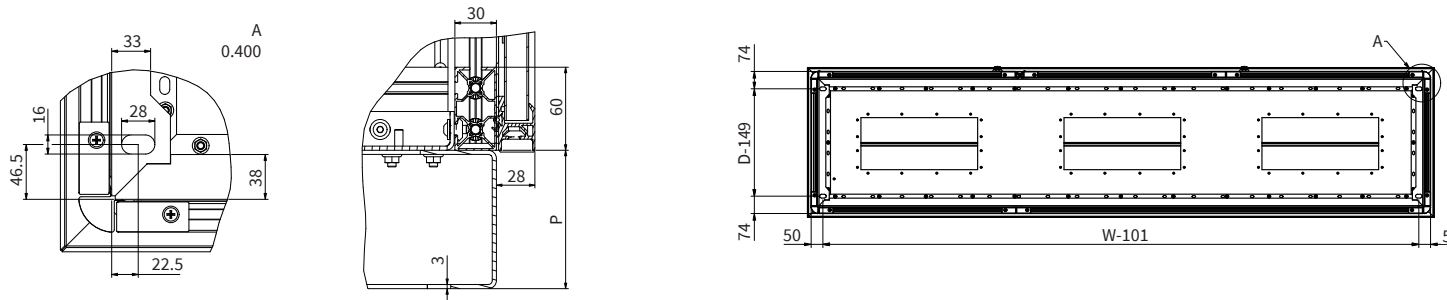

Vorderansicht

Seitenansicht links

Dimension	Bezeichnung	Standard [mm]
Mw	Breite Montageplatte	W-149
Mh	Höhe Montageplatte	H-160

Outdoorschrank mit Einzeltür		
Dimension	Bezeichnung	Standard [mm]
H	Höhe Profilrahmen	1000, 1200, 1400, 1600, 1800, 2000
W	Breite Profilrahmen	609, 809
D	Tiefe Profilrahmen	409, 509, 609, 709, 809, 1009
P	Höhe Sockelrahmen	100
R	Höhe Regendach	79 (ohne Lüfter), 113 (mit Lüfter)

Vorderansicht ohne Türen

Vorderansicht

Seitenansicht links

Dimension	Bezeichnung	Standard [mm]
Mw	Breite Montageplatte	W-149
Mh	Höhe Montageplatte	H-160

Outdoorschrank mit Einzeltür		
Dimension	Bezeichnung	Standard [mm]
H	Höhe Profilrahmen	1000, 1200, 1400, 1600, 1800, 2000
W	Breite Profilrahmen	1054, 1254, 1454, 1654, 1854, 2054, 2254, 2454, 2654
D	Tiefe Profilrahmen	409, 509, 609, 709, 809, 1009
P	Höhe Sockelrahmen	100
R	Höhe Regendach	79 (ohne Lüfter), 113 (mit Lüfter)

PLANUNGSUNTERLAGEN FREE-CAB-DW

Outdoorschrank mit EVU-Teil

Your safe connection

LUKA GMBH

Im Krümmel 19-21
51766 Engelskirchen

Tel: +49 2263/9283-0
Fax: +49 2263/9283-20

luka@luka.com | www.luka.com

Dimension	Bezeichnung	EVU-Teil [mm]	Mess- und Steuerungsteil [mm]
MLw/MRw	Breite Montagefläche	WL-23	W-WL-209
Mh	Höhe Montagefläche	H-160	H-160

Outdoorschrank mit EVU Teil			
Dimension	Bezeichnung	Standard [mm]	
H	Höhe Profilrahmen	1000, 1200, 1400, 1600, 1800, 2000	
W	Breite Profilrahmen	1054, 1254, 1454, 1654, 1854, 2054, 2254, 2454, 2654	
WL	Breite EVU Teil	486, 586, 686, 786, 868, 968, 1086	
D	Tiefe Profilrahmen	409, 509, 609, 709, 809, 1009	
P	Höhe Sockelrahmen	100	
R	Höhe Regendach	79 (ohne Lüfter), 113 (mit Lüfter)	