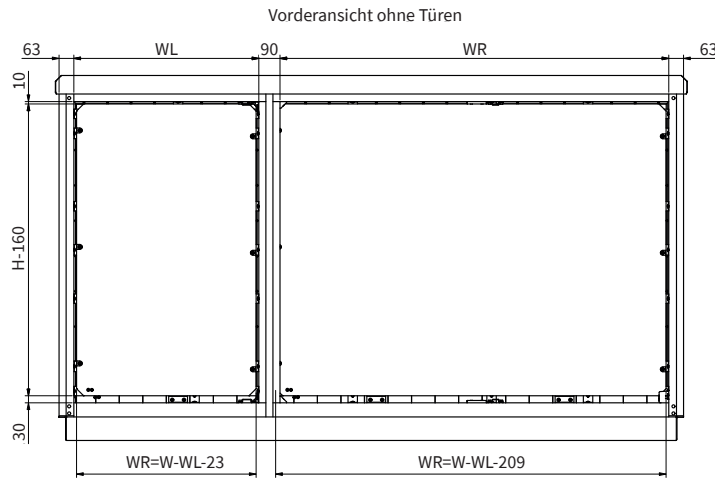

Vorderansicht

Seitenansicht links

Dimension	Bezeichnung	Standard [mm]
Mw	Breite Montageplatte	W-149
Mh	Höhe Montageplatte	H-160

Outdoorschrank mit Einzeltür		
Dimension	Bezeichnung	Standard [mm]
H	Höhe Profilrahmen	1000, 1200, 1400, 1600, 1800, 2000
W	Breite Profilrahmen	609, 809
D	Tiefe Profilrahmen	409, 509, 609, 709, 809, 1009
P	Höhe Sockelrahmen	100
R	Höhe Regendach	79 (ohne Lüfter), 113 (mit Lüfter)

Vorderansicht ohne Türen

Vorderansicht

Seitenansicht links

Dimension	Bezeichnung	Standard [mm]
Mw	Breite Montageplatte	W-149
Mh	Höhe Montageplatte	H-160

Outdoorschrank mit Einzeltür		
Dimension	Bezeichnung	Standard [mm]
H	Höhe Profilrahmen	1000, 1200, 1400, 1600, 1800, 2000
W	Breite Profilrahmen	1054, 1254, 1454, 1654, 1854, 2054, 2254, 2454, 2654
D	Tiefe Profilrahmen	409, 509, 609, 709, 809, 1009
P	Höhe Sockelrahmen	100
R	Höhe Regendach	79 (ohne Lüfter), 113 (mit Lüfter)

PLANUNGSUNTERLAGEN FREE-CAB-DW

Outdoorschrank mit EVU-Teil

Your safe connection

LUKA GMBH

Im Krümmel 19-21
51766 Engelskirchen

Tel: +49 2263/9283-0
Fax: +49 2263/9283-20

luka@luka.com | www.luka.com

Dimension	Bezeichnung	EVU-Teil [mm]	Mess- und Steuerungsteil [mm]
MLw/MRw	Breite Montagefläche	WL-23	W-WL-209
Mh	Höhe Montagefläche	H-160	H-160

Outdoorschrank mit EVU Teil			
Dimension	Bezeichnung	Standard [mm]	
H	Höhe Profilrahmen	1000, 1200, 1400, 1600, 1800, 2000	
W	Breite Profilrahmen	1054, 1254, 1454, 1654, 1854, 2054, 2254, 2454, 2654	
WL	Breite EVU Teil	486, 586, 686, 786, 868, 968, 1086	
D	Tiefe Profilrahmen	409, 509, 609, 709, 809, 1009	
P	Höhe Sockelrahmen	100	
R	Höhe Regendach	79 (ohne Lüfter), 113 (mit Lüfter)	