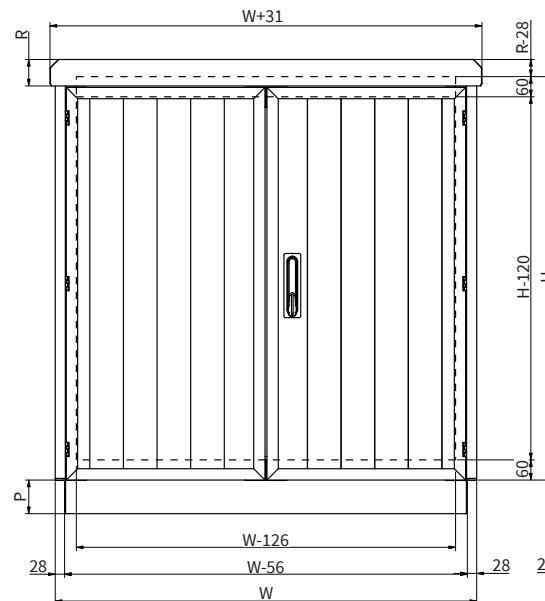

Vorderansicht

Seitenansicht links

Dimension	Bezeichnung	Standard [mm]
Mw	Breite Montageplatte	W-149
Mh	Höhe Montageplatte	H-160

Outdoorschrank mit Einzeltür		
Dimension	Bezeichnung	Standard [mm]
H	Höhe Profilrahmen	1000, 1200, 1400, 1600, 1800, 2000
W	Breite Profilrahmen	609, 809
D	Tiefe Profilrahmen	409, 509, 609, 709, 809, 1009
P	Höhe Sockelrahmen	100
R	Höhe Regendach	79 (ohne Lüfter), 113 (mit Lüfter)

Vorderansicht ohne Türen

Vorderansicht

Seitenansicht links

Dimension	Bezeichnung	Standard [mm]
Mw	Breite Montageplatte	W-149
Mh	Höhe Montageplatte	H-160

Outdoorschrank mit Einzeltür		
Dimension	Bezeichnung	Standard [mm]
H	Höhe Profilrahmen	1000, 1200, 1400, 1600, 1800, 2000
W	Breite Profilrahmen	1054, 1254, 1454, 1654, 1854, 2054, 2254, 2454, 2654
D	Tiefe Profilrahmen	409, 509, 609, 709, 809, 1009
P	Höhe Sockelrahmen	100
R	Höhe Regendach	79 (ohne Lüfter), 113 (mit Lüfter)

PLANUNGSUNTERLAGEN FREE-CAB-DW

Outdoorschrank mit EVU-Teil

Your safe connection

LUKA GMBH

Im Krümmel 19-21
51766 Engelskirchen

Tel: +49 2263/9283-0
Fax: +49 2263/9283-20

luka@luka.com | www.luka.com

Dimension	Bezeichnung	EVU-Teil [mm]	Mess- und Steuerungsteil [mm]
MLw/MRw	Breite Montagefläche	WL-23	W-WL-209
Mh	Höhe Montagefläche	H-160	H-160

Outdoorschrank mit EVU Teil			
Dimension	Bezeichnung	Standard [mm]	
H	Höhe Profilrahmen	1000, 1200, 1400, 1600, 1800, 2000	
W	Breite Profilrahmen	1054, 1254, 1454, 1654, 1854, 2054, 2254, 2454, 2654	
WL	Breite EVU Teil	486, 586, 686, 786, 868, 968, 1086	
D	Tiefe Profilrahmen	409, 509, 609, 709, 809, 1009	
P	Höhe Sockelrahmen	100	
R	Höhe Regendach	79 (ohne Lüfter), 113 (mit Lüfter)	