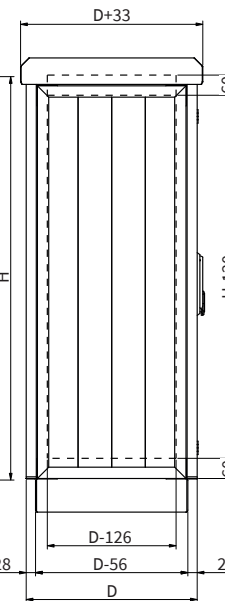

Vorderansicht

Seitenansicht links

Dimension	Bezeichnung	Standard [mm]
Mw	Breite Montageplatte	W-149
Mh	Höhe Montageplatte	H-160

Outdoorschrank mit Einzeltür		
Dimension	Bezeichnung	Standard [mm]
H	Höhe Profilrahmen	1000, 1200, 1400, 1600, 1800, 2000
W	Breite Profilrahmen	609, 809
D	Tiefe Profilrahmen	409, 509, 609, 709, 809, 1009
P	Höhe Sockelrahmen	100
R	Höhe Regendach	79 (ohne Lüfter), 113 (mit Lüfter)

Vorderansicht ohne Türen

Vorderansicht

Seitenansicht links

Dimension	Bezeichnung	Standard [mm]
Mw	Breite Montageplatte	W-149
Mh	Höhe Montageplatte	H-160

Outdoorschrank mit Einzeltür		
Dimension	Bezeichnung	Standard [mm]
H	Höhe Profilrahmen	1000, 1200, 1400, 1600, 1800, 2000
W	Breite Profilrahmen	1054, 1254, 1454, 1654, 1854, 2054, 2254, 2454, 2654
D	Tiefe Profilrahmen	409, 509, 609, 709, 809, 1009
P	Höhe Sockelrahmen	100
R	Höhe Regendach	79 (ohne Lüfter), 113 (mit Lüfter)

PLANUNGSUNTERLAGEN FREE-CAB-DW

Outdoorschrank mit EVU-Teil

Your safe connection

LUKA GMBH

Im Krümmel 19-21
51766 Engelskirchen

Tel: +49 2263/9283-0
Fax: +49 2263/9283-20

luka@luka.com | www.luka.com

Dimension	Bezeichnung	EVU-Teil [mm]	Mess- und Steuerungsteil [mm]
MLw/MRw	Breite Montagefläche	WL-23	W-WL-209
Mh	Höhe Montagefläche	H-160	H-160

Outdoorschrank mit EVU Teil			
Dimension	Bezeichnung	Standard [mm]	
H	Höhe Profilrahmen	1000, 1200, 1400, 1600, 1800, 2000	
W	Breite Profilrahmen	1054, 1254, 1454, 1654, 1854, 2054, 2254, 2454, 2654	
WL	Breite EVU Teil	486, 586, 686, 786, 868, 968, 1086	
D	Tiefe Profilrahmen	409, 509, 609, 709, 809, 1009	
P	Höhe Sockelrahmen	100	
R	Höhe Regendach	79 (ohne Lüfter), 113 (mit Lüfter)	