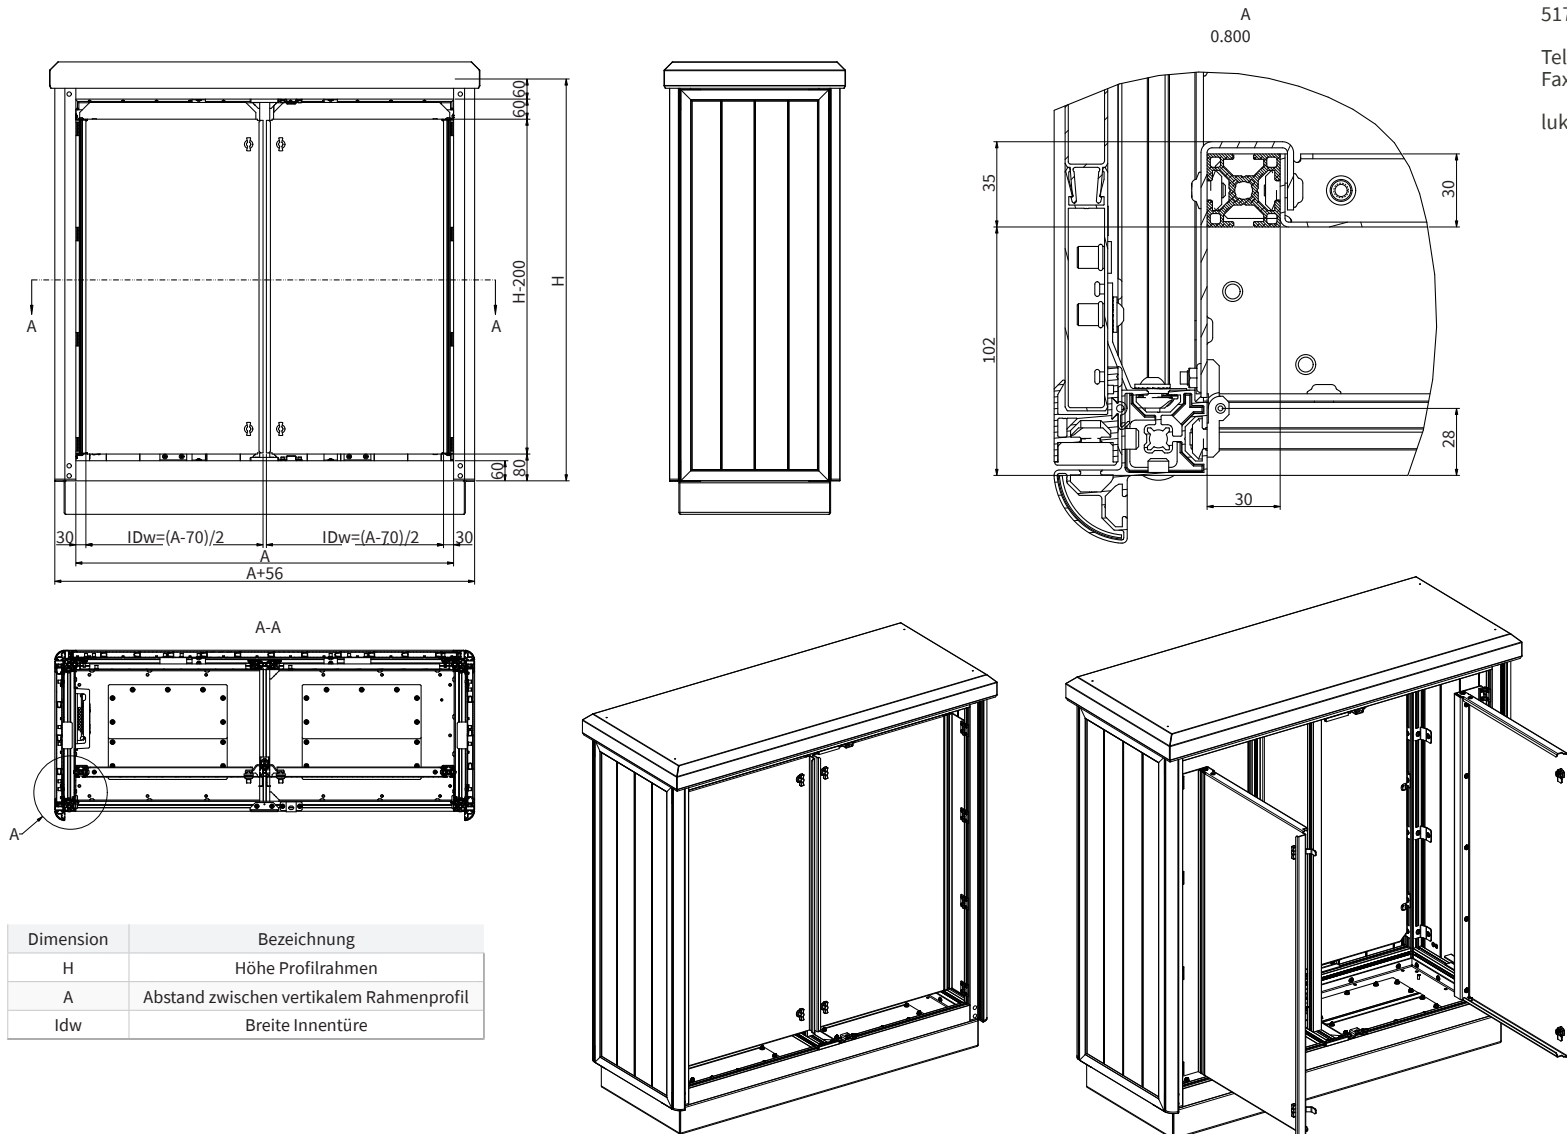

Vorderansicht

Seitenansicht links

Dimension	Bezeichnung	Standard [mm]
Mw	Breite Montageplatte	W-149
Mh	Höhe Montageplatte	H-160

Outdoorschrank mit Einzeltür		
Dimension	Bezeichnung	Standard [mm]
H	Höhe Profilrahmen	1000, 1200, 1400, 1600, 1800, 2000
W	Breite Profilrahmen	609, 809
D	Tiefe Profilrahmen	409, 509, 609, 709, 809, 1009
P	Höhe Sockelrahmen	100
R	Höhe Regendach	79 (ohne Lüfter), 113 (mit Lüfter)

Vorderansicht ohne Türen

Vorderansicht

Seitenansicht links

Dimension	Bezeichnung	Standard [mm]
Mw	Breite Montageplatte	W-149
Mh	Höhe Montageplatte	H-160

Outdoorschrank mit Einzeltür		
Dimension	Bezeichnung	Standard [mm]
H	Höhe Profilrahmen	1000, 1200, 1400, 1600, 1800, 2000
W	Breite Profilrahmen	1054, 1254, 1454, 1654, 1854, 2054, 2254, 2454, 2654
D	Tiefe Profilrahmen	409, 509, 609, 709, 809, 1009
P	Höhe Sockelrahmen	100
R	Höhe Regendach	79 (ohne Lüfter), 113 (mit Lüfter)

Outdoorschrank mit EVU Teil			
Dimension	Bezeichnung	Standard [mm]	
H	Höhe Profilrahmen	1000, 1200, 1400, 1600, 1800, 2000	
W	Breite Profilrahmen	1054, 1254, 1454, 1654, 1854, 2054, 2254, 2454, 2654	
WL	Breite EVU Teil	486, 586, 686, 786, 868, 968, 1086	
D	Tiefe Profilrahmen	409, 509, 609, 709, 809, 1009	
P	Höhe Sockelrahmen	100	
R	Höhe Regendach	79 (ohne Lüfter), 113 (mit Lüfter)	

PLANUNGSUNTERLAGEN FREE-CAB-DW

Aufbau Innentüren

LUKA GMBH

Im Krümmel 19-21
51766 Engelskirchen

Tel: +49 2263/9283-0
Fax: +49 2263/9283-20

luka@luka.com | www.luka.com

Dimension	Bezeichnung
H	Höhe Profilrahmen
A	Abstand zwischen vertikalem Rahmenprofil
ldw	Breite Innentüre