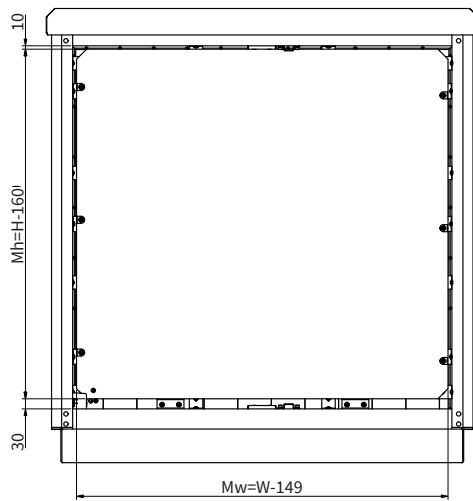

Vorderansicht

Seitenansicht links

Dimension	Bezeichnung	Standard [mm]
Mw	Breite Montageplatte	W-149
Mh	Höhe Montageplatte	H-160

Outdoorschrank mit Einzeltür		
Dimension	Bezeichnung	Standard [mm]
H	Höhe Profilrahmen	1000, 1200, 1400, 1600, 1800, 2000
W	Breite Profilrahmen	609, 809
D	Tiefe Profilrahmen	409, 509, 609, 709, 809, 1009
P	Höhe Sockelrahmen	100
R	Höhe Regendach	79 (ohne Lüfter), 113 (mit Lüfter)

Vorderansicht ohne Türen

Vorderansicht

Seitenansicht links

Dimension	Bezeichnung	Standard [mm]
Mw	Breite Montageplatte	W-149
Mh	Höhe Montageplatte	H-160

Outdoorschrank mit Einzeltür		
Dimension	Bezeichnung	Standard [mm]
H	Höhe Profilrahmen	1000, 1200, 1400, 1600, 1800, 2000
W	Breite Profilrahmen	1054, 1254, 1454, 1654, 1854, 2054, 2254, 2454, 2654
D	Tiefe Profilrahmen	409, 509, 609, 709, 809, 1009
P	Höhe Sockelrahmen	100
R	Höhe Regendach	79 (ohne Lüfter), 113 (mit Lüfter)

PLANUNGSUNTERLAGEN FREE-CAB-DW

Outdoorschrank mit EVU-Teil

Your safe connection

LUKA GMBH

Im Krümmel 19-21
51766 Engelskirchen

Tel: +49 2263/9283-0
Fax: +49 2263/9283-20

luka@luka.com | www.luka.com

Dimension	Bezeichnung	EVU-Teil [mm]	Mess- und Steuerungsteil [mm]
MLw/MRw	Breite Montagefläche	WL-23	W-WL-209
Mh	Höhe Montagefläche	H-160	H-160

Outdoorschrank mit EVU Teil			
Dimension	Bezeichnung	Standard [mm]	
H	Höhe Profilrahmen	1000, 1200, 1400, 1600, 1800, 2000	
W	Breite Profilrahmen	1054, 1254, 1454, 1654, 1854, 2054, 2254, 2454, 2654	
WL	Breite EVU Teil	486, 586, 686, 786, 868, 968, 1086	
D	Tiefe Profilrahmen	409, 509, 609, 709, 809, 1009	
P	Höhe Sockelrahmen	100	
R	Höhe Regendach	79 (ohne Lüfter), 113 (mit Lüfter)	