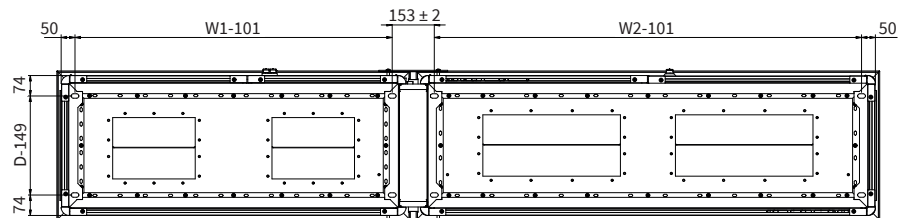

Vorderansicht ohne Türen

Vorderansicht

Seitenansicht links

Dimension	Bezeichnung	Standard [mm]
Mw	Breite Montageplatte	W-149
Mh	Höhe Montageplatte	H-160

Outdoorschrank mit Einzeltür		
Dimension	Bezeichnung	Standard [mm]
H	Höhe Profilrahmen	1000, 1200, 1400, 1600, 1800, 2000
W	Breite Profilrahmen	1054, 1254, 1454, 1654, 1854, 2054, 2254, 2454, 2654
D	Tiefe Profilrahmen	409, 509, 609, 709, 809, 1009
P	Höhe Sockelrahmen	100
R	Höhe Regendach	79 (ohne Lüfter), 113 (mit Lüfter)

Outdoorschrank mit EVU Teil			
Dimension	Bezeichnung	Standard [mm]	
H	Höhe Profilrahmen	1000, 1200, 1400, 1600, 1800, 2000	
W	Breite Profilrahmen	1054, 1254, 1454, 1654, 1854, 2054, 2254, 2454, 2654	
WL	Breite EVU Teil	486, 586, 686, 786, 868, 968, 1086	
D	Tiefe Profilrahmen	409, 509, 609, 709, 809, 1009	
P	Höhe Sockelrahmen	100	
R	Höhe Regendach	79 (ohne Lüfter), 113 (mit Lüfter)	

PLANUNGSUNTERLAGEN FREE-CAB-DW

Anreihkombination

LUKA GMBH

Im Krümmel 19-21
51766 Engelskirchen

Tel: +49 2263/9283-0
Fax: +49 2263/9283-20

luka@luka.com | www.luka.com

Outdoorschrank mit EVU Teil		
Dimension	Bezeichnung	Standard [mm]
H	Höhe Profilrahmen	1000, 1200, 1400, 1600, 1800, 2000
W1/W2	Breite Profilrahmen	1054, 1254, 1454, 1654, 1854, 2054, 2254, 2454, 2654
D	Tiefe Profilrahmen	409, 509, 609, 709, 809, 1009
P	Höhe Sockelrahmen	100
R	Höhe Regendach	79 (ohne Lüfter), 113 (mit Lüfter)

PLANUNGSUNTERLAGEN FREE-CAB-DW

Aufbau Innentüren

LUKA GMBH

Im Krümmel 19-21
51766 Engelskirchen

Tel: +49 2263/9283-0
Fax: +49 2263/9283-20

luka@luka.com | www.luka.com

Dimension	Bezeichnung
H	Höhe Profilrahmen
A	Abstand zwischen vertikalem Rahmenprofil
ldw	Breite Innentüre