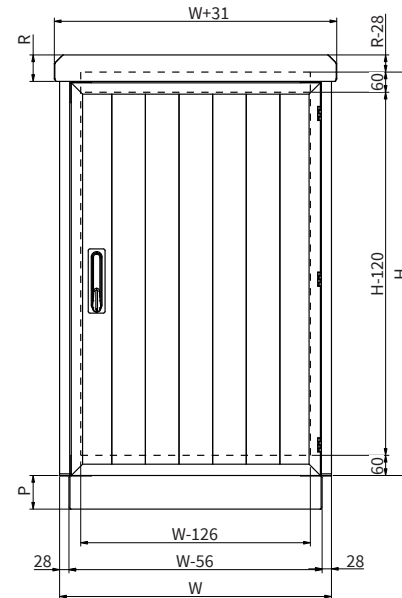

Vorderansicht

Seitenansicht links

Dimension	Bezeichnung	Standard [mm]
Mw	Breite Montageplatte	W-149
Mh	Höhe Montageplatte	H-160

Outdoorschrank mit Einzeltür		
Dimension	Bezeichnung	Standard [mm]
H	Höhe Profilrahmen	1000, 1200, 1400, 1600, 1800, 2000
W	Breite Profilrahmen	609, 809
D	Tiefe Profilrahmen	409, 509, 609, 709, 809, 1009
P	Höhe Sockelrahmen	100
R	Höhe Regendach	79 (ohne Lüfter), 113 (mit Lüfter)

Vorderansicht ohne Türen

Vorderansicht

Seitenansicht links

Dimension	Bezeichnung	Standard [mm]
Mw	Breite Montageplatte	W-149
Mh	Höhe Montageplatte	H-160

Outdoorschrank mit Einzeltür		
Dimension	Bezeichnung	Standard [mm]
H	Höhe Profilrahmen	1000, 1200, 1400, 1600, 1800, 2000
W	Breite Profilrahmen	1054, 1254, 1454, 1654, 1854, 2054, 2254, 2454, 2654
D	Tiefe Profilrahmen	409, 509, 609, 709, 809, 1009
P	Höhe Sockelrahmen	100
R	Höhe Regendach	79 (ohne Lüfter), 113 (mit Lüfter)

PLANUNGSUNTERLAGEN FREE-CAB-DW

Outdoorschrank mit EVU-Teil

Your safe connection

LUKA GMBH

Im Krümmel 19-21
51766 Engelskirchen

Tel: +49 2263/9283-0
Fax: +49 2263/9283-20

luka@luka.com | www.luka.com

Dimension	Bezeichnung	EVU-Teil [mm]	Mess- und Steuerungsteil [mm]
MLw/MRw	Breite Montagefläche	WL-23	W-WL-209
Mh	Höhe Montagefläche	H-160	H-160

Outdoorschrank mit EVU Teil			
Dimension	Bezeichnung	Standard [mm]	
H	Höhe Profilrahmen	1000, 1200, 1400, 1600, 1800, 2000	
W	Breite Profilrahmen	1054, 1254, 1454, 1654, 1854, 2054, 2254, 2454, 2654	
WL	Breite EVU Teil	486, 586, 686, 786, 868, 968, 1086	
D	Tiefe Profilrahmen	409, 509, 609, 709, 809, 1009	
P	Höhe Sockelrahmen	100	
R	Höhe Regendach	79 (ohne Lüfter), 113 (mit Lüfter)	