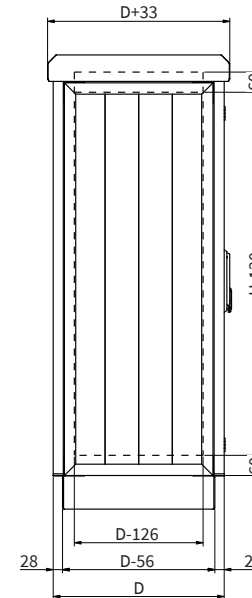

Vorderansicht

Seitenansicht links

Dimension	Bezeichnung	Standard [mm]
Mw	Breite Montageplatte	W-149
Mh	Höhe Montageplatte	H-160

Outdoorschrank mit Einzeltür		
Dimension	Bezeichnung	Standard [mm]
H	Höhe Profilrahmen	1000, 1200, 1400, 1600, 1800, 2000
W	Breite Profilrahmen	609, 809
D	Tiefe Profilrahmen	409, 509, 609, 709, 809, 1009
P	Höhe Sockelrahmen	100
R	Höhe Regendach	79 (ohne Lüfter), 113 (mit Lüfter)

Vorderansicht ohne Türen

Vorderansicht

Seitenansicht links

Dimension	Bezeichnung	Standard [mm]
Mw	Breite Montageplatte	W-149
Mh	Höhe Montageplatte	H-160

Outdoorschrank mit Einzeltür		
Dimension	Bezeichnung	Standard [mm]
H	Höhe Profilrahmen	1000, 1200, 1400, 1600, 1800, 2000
W	Breite Profilrahmen	1054, 1254, 1454, 1654, 1854, 2054, 2254, 2454, 2654
D	Tiefe Profilrahmen	409, 509, 609, 709, 809, 1009
P	Höhe Sockelrahmen	100
R	Höhe Regendach	79 (ohne Lüfter), 113 (mit Lüfter)

PLANUNGSUNTERLAGEN FREE-CAB-DW

Outdoorschrank mit EVU-Teil

Your safe connection

LUKA GMBH

Im Krümmel 19-21
51766 Engelskirchen

Tel: +49 2263/9283-0
Fax: +49 2263/9283-20

luka@luka.com | www.luka.com

Dimension	Bezeichnung	EVU-Teil [mm]	Mess- und Steuerungsteil [mm]
MLw/MRw	Breite Montagefläche	WL-23	W-WL-209
Mh	Höhe Montagefläche	H-160	H-160

Outdoorschrank mit EVU Teil			
Dimension	Bezeichnung	Standard [mm]	
H	Höhe Profilrahmen	1000, 1200, 1400, 1600, 1800, 2000	
W	Breite Profilrahmen	1054, 1254, 1454, 1654, 1854, 2054, 2254, 2454, 2654	
WL	Breite EVU Teil	486, 586, 686, 786, 868, 968, 1086	
D	Tiefe Profilrahmen	409, 509, 609, 709, 809, 1009	
P	Höhe Sockelrahmen	100	
R	Höhe Regendach	79 (ohne Lüfter), 113 (mit Lüfter)	