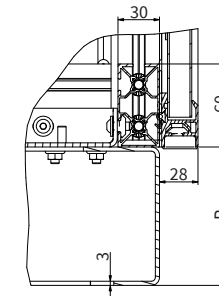

Vorderansicht

Seitenansicht links

Dimension	Bezeichnung	Standard [mm]
Mw	Breite Montageplatte	W-149
Mh	Höhe Montageplatte	H-160

Outdoorschrank mit Einzeltür		
Dimension	Bezeichnung	Standard [mm]
H	Höhe Profilrahmen	1000, 1200, 1400, 1600, 1800, 2000
W	Breite Profilrahmen	609, 809
D	Tiefe Profilrahmen	409, 509, 609, 709, 809, 1009
P	Höhe Sockelrahmen	100
R	Höhe Regendach	79 (ohne Lüfter), 113 (mit Lüfter)

Vorderansicht ohne Türen

Vorderansicht

Seitenansicht links

Dimension	Bezeichnung	Standard [mm]
Mw	Breite Montageplatte	W-149
Mh	Höhe Montageplatte	H-160

Outdoorschrank mit Einzeltür		
Dimension	Bezeichnung	Standard [mm]
H	Höhe Profilrahmen	1000, 1200, 1400, 1600, 1800, 2000
W	Breite Profilrahmen	1054, 1254, 1454, 1654, 1854, 2054, 2254, 2454, 2654
D	Tiefe Profilrahmen	409, 509, 609, 709, 809, 1009
P	Höhe Sockelrahmen	100
R	Höhe Regendach	79 (ohne Lüfter), 113 (mit Lüfter)

PLANUNGSUNTERLAGEN FREE-CAB-DW

Outdoorschrank mit EVU-Teil

Your safe connection

LUKA GMBH

Im Krümmel 19-21
51766 Engelskirchen

Tel: +49 2263/9283-0
Fax: +49 2263/9283-20

luka@luka.com | www.luka.com

Dimension	Bezeichnung	EVU-Teil [mm]	Mess- und Steuerungsteil [mm]
MLw/MRw	Breite Montagefläche	WL-23	W-WL-209
Mh	Höhe Montagefläche	H-160	H-160

Outdoorschrank mit EVU Teil			
Dimension	Bezeichnung	Standard [mm]	
H	Höhe Profilrahmen	1000, 1200, 1400, 1600, 1800, 2000	
W	Breite Profilrahmen	1054, 1254, 1454, 1654, 1854, 2054, 2254, 2454, 2654	
WL	Breite EVU Teil	486, 586, 686, 786, 868, 968, 1086	
D	Tiefe Profilrahmen	409, 509, 609, 709, 809, 1009	
P	Höhe Sockelrahmen	100	
R	Höhe Regendach	79 (ohne Lüfter), 113 (mit Lüfter)	