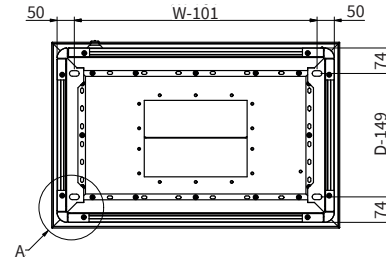

Vorderansicht

PLANUNGSUNTERLAGEN FREE-CAB-DW

Outdoorschrank mit Einzeltüre

Your safe connection

LUKA GMBH

Im Krümmel 19-21
51766 Engelskirchen

Tel: +49 2263/9283-0
Fax: +49 2263/9283-20

luka@luka.com | www.luka.com