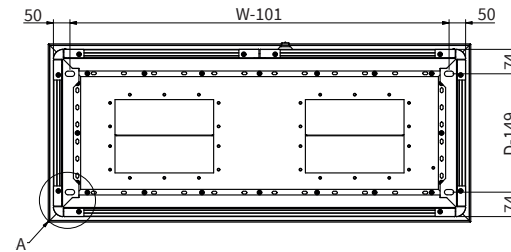

Vorderansicht

Seitenansicht links

Dimension	Bezeichnung	Standard [mm]
Mw	Breite Montageplatte	W-149
Mh	Höhe Montageplatte	H-160

Outdoorschrank mit Einzeltür		
Dimension	Bezeichnung	Standard [mm]
H	Höhe Profilrahmen	1000, 1200, 1400, 1600, 1800, 2000
W	Breite Profilrahmen	609, 809
D	Tiefe Profilrahmen	409, 509, 609, 709, 809, 1009
P	Höhe Sockelrahmen	100
R	Höhe Regendach	79 (ohne Lüfter), 113 (mit Lüfter)

Vorderansicht ohne Türen

Vorderansicht

Seitenansicht links

Dimension	Bezeichnung	Standard [mm]
Mw	Breite Montageplatte	W-149
Mh	Höhe Montageplatte	H-160

Outdoorschrank mit Einzeltür		
Dimension	Bezeichnung	Standard [mm]
H	Höhe Profilrahmen	1000, 1200, 1400, 1600, 1800, 2000
W	Breite Profilrahmen	1054, 1254, 1454, 1654, 1854, 2054, 2254, 2454, 2654
D	Tiefe Profilrahmen	409, 509, 609, 709, 809, 1009
P	Höhe Sockelrahmen	100
R	Höhe Regendach	79 (ohne Lüfter), 113 (mit Lüfter)

PLANUNGSUNTERLAGEN FREE-CAB-DW

Outdoorschrank mit EVU-Teil

Your safe connection

LUKA GMBH

Im Krümmel 19-21
51766 Engelskirchen

Tel: +49 2263/9283-0
Fax: +49 2263/9283-20

luka@luka.com | www.luka.com

Dimension	Bezeichnung	EVU-Teil [mm]	Mess- und Steuerungsteil [mm]
MLw/MRw	Breite Montagefläche	WL-23	W-WL-209
Mh	Höhe Montagefläche	H-160	H-160

Outdoorschrank mit EVU Teil			
Dimension	Bezeichnung	Standard [mm]	
H	Höhe Profilrahmen	1000, 1200, 1400, 1600, 1800, 2000	
W	Breite Profilrahmen	1054, 1254, 1454, 1654, 1854, 2054, 2254, 2454, 2654	
WL	Breite EVU Teil	486, 586, 686, 786, 868, 968, 1086	
D	Tiefe Profilrahmen	409, 509, 609, 709, 809, 1009	
P	Höhe Sockelrahmen	100	
R	Höhe Regendach	79 (ohne Lüfter), 113 (mit Lüfter)	