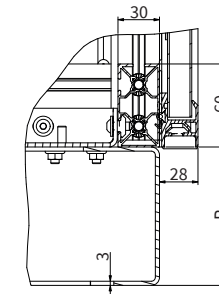

Vorderansicht

Seitenansicht links

Dimension	Bezeichnung	Standard [mm]
Mw	Breite Montageplatte	W-149
Mh	Höhe Montageplatte	H-160

Outdoorschrank mit Einzeltür		
Dimension	Bezeichnung	Standard [mm]
H	Höhe Profilrahmen	1000, 1200, 1400, 1600, 1800, 2000
W	Breite Profilrahmen	609, 809
D	Tiefe Profilrahmen	409, 509, 609, 709, 809, 1009
P	Höhe Sockelrahmen	100
R	Höhe Regendach	79 (ohne Lüfter), 113 (mit Lüfter)

Vorderansicht ohne Türen

Vorderansicht

Seitenansicht links

Dimension	Bezeichnung	Standard [mm]
Mw	Breite Montageplatte	W-149
Mh	Höhe Montageplatte	H-160

Outdoorschrank mit Einzeltür		
Dimension	Bezeichnung	Standard [mm]
H	Höhe Profilrahmen	1000, 1200, 1400, 1600, 1800, 2000
W	Breite Profilrahmen	1054, 1254, 1454, 1654, 1854, 2054, 2254, 2454, 2654
D	Tiefe Profilrahmen	409, 509, 609, 709, 809, 1009
P	Höhe Sockelrahmen	100
R	Höhe Regendach	79 (ohne Lüfter), 113 (mit Lüfter)

PLANUNGSUNTERLAGEN FREE-CAB-DW

Outdoorschrank mit EVU-Teil

Your safe connection

LUKA GMBH

Im Krümmel 19-21
51766 Engelskirchen

Tel: +49 2263/9283-0
Fax: +49 2263/9283-20

luka@luka.com | www.luka.com

Dimension	Bezeichnung	EVU-Teil [mm]	Mess- und Steuerungsteil [mm]
MLw/MRw	Breite Montagefläche	WL-23	W-WL-209
Mh	Höhe Montagefläche	H-160	H-160

Outdoorschrank mit EVU Teil			
Dimension	Bezeichnung	Standard [mm]	
H	Höhe Profilrahmen	1000, 1200, 1400, 1600, 1800, 2000	
W	Breite Profilrahmen	1054, 1254, 1454, 1654, 1854, 2054, 2254, 2454, 2654	
WL	Breite EVU Teil	486, 586, 686, 786, 868, 968, 1086	
D	Tiefe Profilrahmen	409, 509, 609, 709, 809, 1009	
P	Höhe Sockelrahmen	100	
R	Höhe Regendach	79 (ohne Lüfter), 113 (mit Lüfter)	