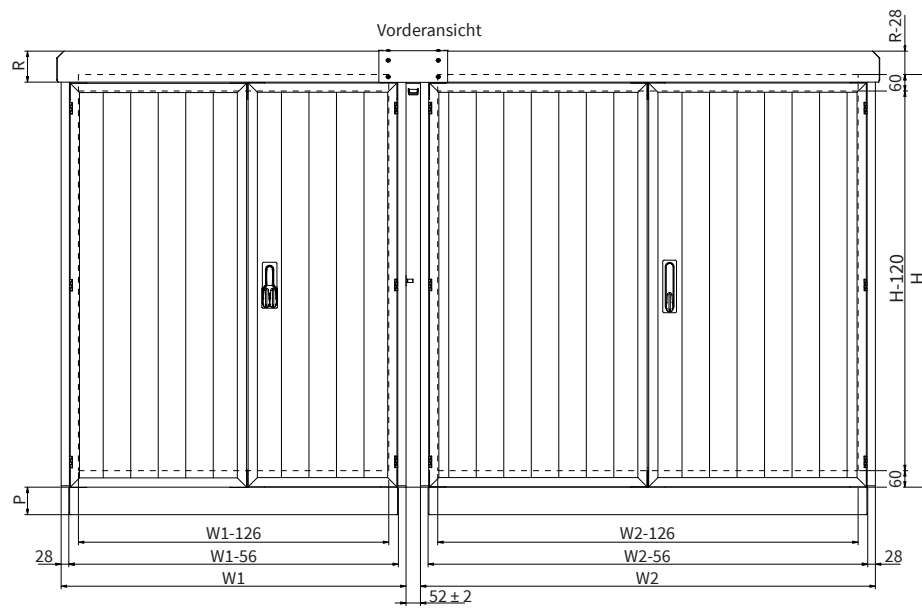

Vorderansicht ohne Türen

Vorderansicht

Seitenansicht links

Dimension	Bezeichnung	Standard [mm]
Mw	Breite Montageplatte	W-149
Mh	Höhe Montageplatte	H-160

Outdoorschrank mit Einzeltür		
Dimension	Bezeichnung	Standard [mm]
H	Höhe Profilrahmen	1000, 1200, 1400, 1600, 1800, 2000
W	Breite Profilrahmen	1054, 1254, 1454, 1654, 1854, 2054, 2254, 2454, 2654
D	Tiefe Profilrahmen	409, 509, 609, 709, 809, 1009
P	Höhe Sockelrahmen	100
R	Höhe Regendach	79 (ohne Lüfter), 113 (mit Lüfter)

Outdoorschrank mit EVU Teil			
Dimension	Bezeichnung	Standard [mm]	
H	Höhe Profilrahmen	1000, 1200, 1400, 1600, 1800, 2000	
W	Breite Profilrahmen	1054, 1254, 1454, 1654, 1854, 2054, 2254, 2454, 2654	
WL	Breite EVU Teil	486, 586, 686, 786, 868, 968, 1086	
D	Tiefe Profilrahmen	409, 509, 609, 709, 809, 1009	
P	Höhe Sockelrahmen	100	
R	Höhe Regendach	79 (ohne Lüfter), 113 (mit Lüfter)	

PLANUNGSUNTERLAGEN FREE-CAB-DW

Anreihkombination

LUKA GMBH

Im Krümmel 19-21
51766 Engelskirchen

Tel: +49 2263/9283-0
Fax: +49 2263/9283-20

luka@luka.com | www.luka.com

Outdoorschrank mit EVU Teil		
Dimension	Bezeichnung	Standard [mm]
H	Höhe Profilrahmen	1000, 1200, 1400, 1600, 1800, 2000
W1/W2	Breite Profilrahmen	1054, 1254, 1454, 1654, 1854, 2054, 2254, 2454, 2654
D	Tiefe Profilrahmen	409, 509, 609, 709, 809, 1009
P	Höhe Sockelrahmen	100
R	Höhe Regendach	79 (ohne Lüfter), 113 (mit Lüfter)

PLANUNGSUNTERLAGEN FREE-CAB-DW

Aufbau Innentüren

LUKA GMBH

Im Krümmel 19-21
51766 Engelskirchen

Tel: +49 2263/9283-0
Fax: +49 2263/9283-20

luka@luka.com | www.luka.com

Dimension	Bezeichnung
H	Höhe Profilrahmen
A	Abstand zwischen vertikalem Rahmenprofil
ldw	Breite Innentüre