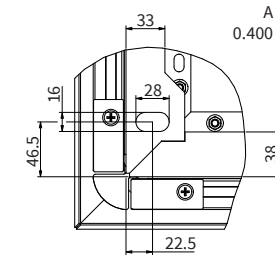

Vorderansicht

Seitenansicht links

Dimension	Bezeichnung	Standard [mm]
Mw	Breite Montageplatte	W-149
Mh	Höhe Montageplatte	H-160

Outdoorschrank mit Einzeltür		
Dimension	Bezeichnung	Standard [mm]
H	Höhe Profilrahmen	1000, 1200, 1400, 1600, 1800, 2000
W	Breite Profilrahmen	609, 809
D	Tiefe Profilrahmen	409, 509, 609, 709, 809, 1009
P	Höhe Sockelrahmen	100
R	Höhe Regendach	79 (ohne Lüfter), 113 (mit Lüfter)

Vorderansicht ohne Türen

Vorderansicht

Seitenansicht links

Dimension	Bezeichnung	Standard [mm]
Mw	Breite Montageplatte	W-149
Mh	Höhe Montageplatte	H-160

Outdoorschrank mit Einzeltür		
Dimension	Bezeichnung	Standard [mm]
H	Höhe Profilrahmen	1000, 1200, 1400, 1600, 1800, 2000
W	Breite Profilrahmen	1054, 1254, 1454, 1654, 1854, 2054, 2254, 2454, 2654
D	Tiefe Profilrahmen	409, 509, 609, 709, 809, 1009
P	Höhe Sockelrahmen	100
R	Höhe Regendach	79 (ohne Lüfter), 113 (mit Lüfter)

PLANUNGSUNTERLAGEN FREE-CAB-DW

Outdoorschrank mit EVU-Teil

Your safe connection

LUKA GMBH

Im Krümmel 19-21
51766 Engelskirchen

Tel: +49 2263/9283-0
Fax: +49 2263/9283-20

luka@luka.com | www.luka.com

Dimension	Bezeichnung	EVU-Teil [mm]	Mess- und Steuerungsteil [mm]
MLw/MRw	Breite Montagefläche	WL-23	W-WL-209
Mh	Höhe Montagefläche	H-160	H-160

Outdoorschrank mit EVU Teil			
Dimension	Bezeichnung	Standard [mm]	
H	Höhe Profilrahmen	1000, 1200, 1400, 1600, 1800, 2000	
W	Breite Profilrahmen	1054, 1254, 1454, 1654, 1854, 2054, 2254, 2454, 2654	
WL	Breite EVU Teil	486, 586, 686, 786, 868, 968, 1086	
D	Tiefe Profilrahmen	409, 509, 609, 709, 809, 1009	
P	Höhe Sockelrahmen	100	
R	Höhe Regendach	79 (ohne Lüfter), 113 (mit Lüfter)	