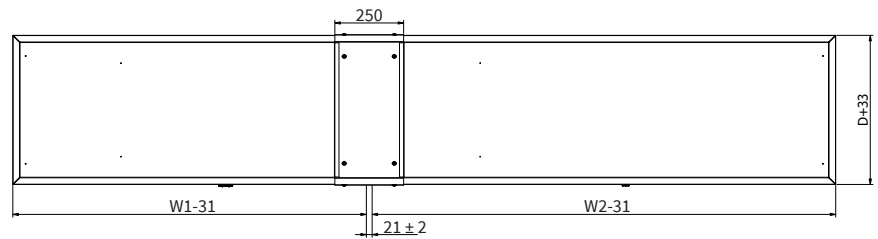

Vorderansicht ohne Türen

Vorderansicht

Seitenansicht links

Dimension	Bezeichnung	Standard [mm]
Mw	Breite Montageplatte	W-149
Mh	Höhe Montageplatte	H-160

Outdoorschrank mit Einzeltür		
Dimension	Bezeichnung	Standard [mm]
H	Höhe Profilrahmen	1000, 1200, 1400, 1600, 1800, 2000
W	Breite Profilrahmen	1054, 1254, 1454, 1654, 1854, 2054, 2254, 2454, 2654
D	Tiefe Profilrahmen	409, 509, 609, 709, 809, 1009
P	Höhe Sockelrahmen	100
R	Höhe Regendach	79 (ohne Lüfter), 113 (mit Lüfter)

Outdoorschrank mit EVU Teil			
Dimension	Bezeichnung	Standard [mm]	
H	Höhe Profilrahmen	1000, 1200, 1400, 1600, 1800, 2000	
W	Breite Profilrahmen	1054, 1254, 1454, 1654, 1854, 2054, 2254, 2454, 2654	
WL	Breite EVU Teil	486, 586, 686, 786, 868, 968, 1086	
D	Tiefe Profilrahmen	409, 509, 609, 709, 809, 1009	
P	Höhe Sockelrahmen	100	
R	Höhe Regendach	79 (ohne Lüfter), 113 (mit Lüfter)	

PLANUNGSUNTERLAGEN FREE-CAB-DW

Anreihkombination

LUKA GMBH

Im Krümmel 19-21
51766 Engelskirchen

Tel: +49 2263/9283-0
Fax: +49 2263/9283-20

luka@luka.com | www.luka.com

Outdoorschrank mit EVU Teil		
Dimension	Bezeichnung	Standard [mm]
H	Höhe Profilrahmen	1000, 1200, 1400, 1600, 1800, 2000
W1/W2	Breite Profilrahmen	1054, 1254, 1454, 1654, 1854, 2054, 2254, 2454, 2654
D	Tiefe Profilrahmen	409, 509, 609, 709, 809, 1009
P	Höhe Sockelrahmen	100
R	Höhe Regendach	79 (ohne Lüfter), 113 (mit Lüfter)

PLANUNGSUNTERLAGEN FREE-CAB-DW

Aufbau Innentüren

LUKA GMBH

Im Krümmel 19-21
51766 Engelskirchen

Tel: +49 2263/9283-0
Fax: +49 2263/9283-20

luka@luka.com | www.luka.com

Dimension	Bezeichnung
H	Höhe Profilrahmen
A	Abstand zwischen vertikalem Rahmenprofil
ldw	Breite Innentüre